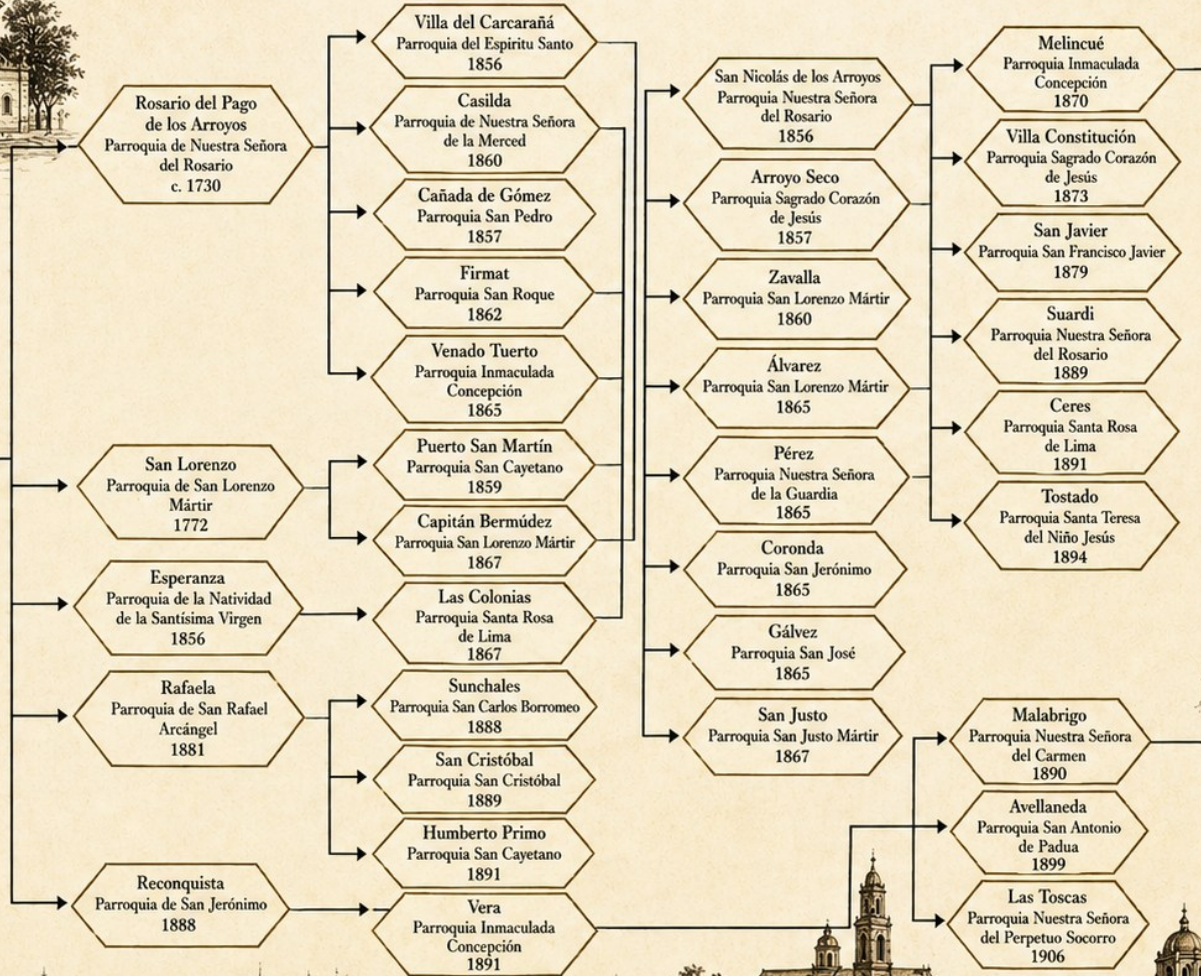

# Cuadro de Evolución Parroquial Provincia de Santa Fe

## Santa Fe Province Parish Lineage Chart

Chart nr. \_\_\_\_\_

**Iglesia Matriz**  
Catedral de Todos los Santos  
Santa Fe de la Vera Cruz  
1573  
(Traslado de la ciudad: 1653)

FerreiraGenealogy.com

**DIÓCESIS Y ARQUIDIÓCESIS**  
Diócesis de Santa Fe de la Vera Cruz  
Erecta: 7 de agosto de 1897  
Arquidiócesis de Santa Fe de la Vera Cruz  
Elevada: 16 de abril de 1934

**NOTA**  
Todas las parroquias de esta provincia tuvieron como matriz a la Iglesia Matriz de Santa Fe de la Vera Cruz, Catedral de Todos los Santos, fundada en 1573 y trasladada en 1653.